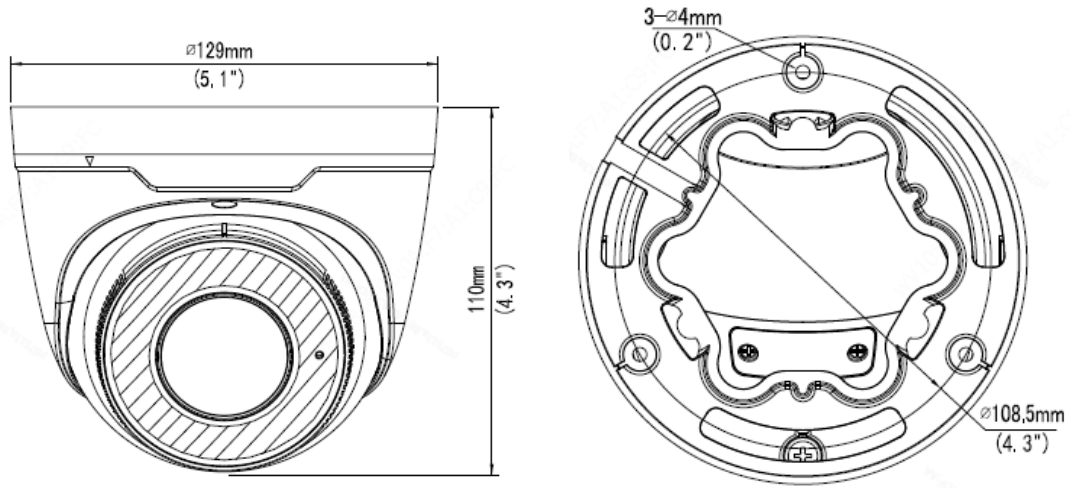

5MP HD IR VF 아이볼 네트워크 카메라

IPC3635LB-ADZK-G

주요 특징

- 고화질 이미지(5MP, 1/2.7" CMOS 센서 사용)
- 5MP(2880 × 1620)@ 25/20fps; 4MP(2560 × 1440)@ 25/20fps; 3MP(2304 × 1296)@ 30/25fps; 2MP(1920 × 1080)@30/25fps
- Ultra 265, H.265, H.264, MJPEG
- 120dB True WDR 기술로 강한 빛이 있는 곳에서도 선명한 이미지 구현
- 9:16 복도 모드 지원
- 내장 마이크
- 스마트 IR, 최대 40m(131ft) IR 거리
- 256G Micro SD 카드 지원
- IP67 보호
- PoE 전원 공급 지원
- 3 축

사양

IPC3635LB-ADZK-G					
카메라					
센서	1/2.7", 5.0 메가픽셀, 프로그레시브 스캔, CMOS				
최소 조도	색상: 0.003Lux(F1.6, AGC 켜짐) IR 사용 시 0Lux				
주간/야간	자동 스위치가 있는 IR-차단 필터(ICR)				
셔터	자동/수동, 1 초 ~ 1/100000 초				
조정 각도	팬: 0° ~ 360°, 틸트: 0° ~ 75°, 회전: 0° ~ 360°				
S/N	>56dB				
WDR	120dB				
렌즈					
렌즈 유형	2.8 ~ 12mm, AF 자동 초점 및 전동 줌 렌즈				
렌즈 마운트	Φ14				
화각(수평)	108.79° ~ 33.23°				
화각(수직)	56.90° ~ 18.33°				
화각(사각)	112.56° ~ 37.46°				
DORI					
DORI 거리	렌즈(mm)	감지(m)	관찰(m)	인식(m)	식별(m)
	2.8	63.0	25.2	12.6	6.3
	12	270.0	108.0	54.0	27.0
일루미네이터					
IR 범위	IR 범위 최대 40m(131ft)				
파장	850nm				
IR 켜짐/꺼짐 컨트롤	자동/수동				
비디오					
비디오 압축	Ultra 265, H.265, H.264, MJPEG				
H.264 압축방식	저(압축), 중(압축), 고(압축)				
프레임 속도	메인 스트림: 5MP(2880 × 1620), 최대 25fps; 4MP(2560 × 1440), 최대 25fps; 3MP(2304 × 1296), 최대 30fps; 1080P(1920 × 1080), 최대 30fps; 서브 스트림: 720P(1280 × 720), 최대 30fps; D1(720 × 576), 최대 30fps; 640 × 360, 최대 30fps; 2CIF(704 × 288), 최대 30fps; CIF(352 × 288), 최대 30fps;				
비디오 비트 레이트	128Kbps ~ 16Mbps				
U-Code	지원됨				
9:16 복도 모드	지원됨				
OSD	최대 4 개의 OSD				
사생활 보호	최대 4 개의 영역				
ROI	최대 8 개의 영역				
움직임 감지	최대 4 개의 영역				
이미지					
화이트 밸런스	자동/야외/미세조정/나트륨 램프/잠김/자동 2				
이미지 설정	웹 브라우저에서 이미지 회전, 밝기, 채도, 대비, 선명도, 계인을 조정할 수 있습니다.				
디지털 노이즈 제거	2D/3D DNR				

크기

액세서리

TR-JB03-H-IN

TR-JB07/WM03-F-IN

TR-WM03-B-IN

TR-UP06-IN

TR-A01-IN

TR-SE24-IN